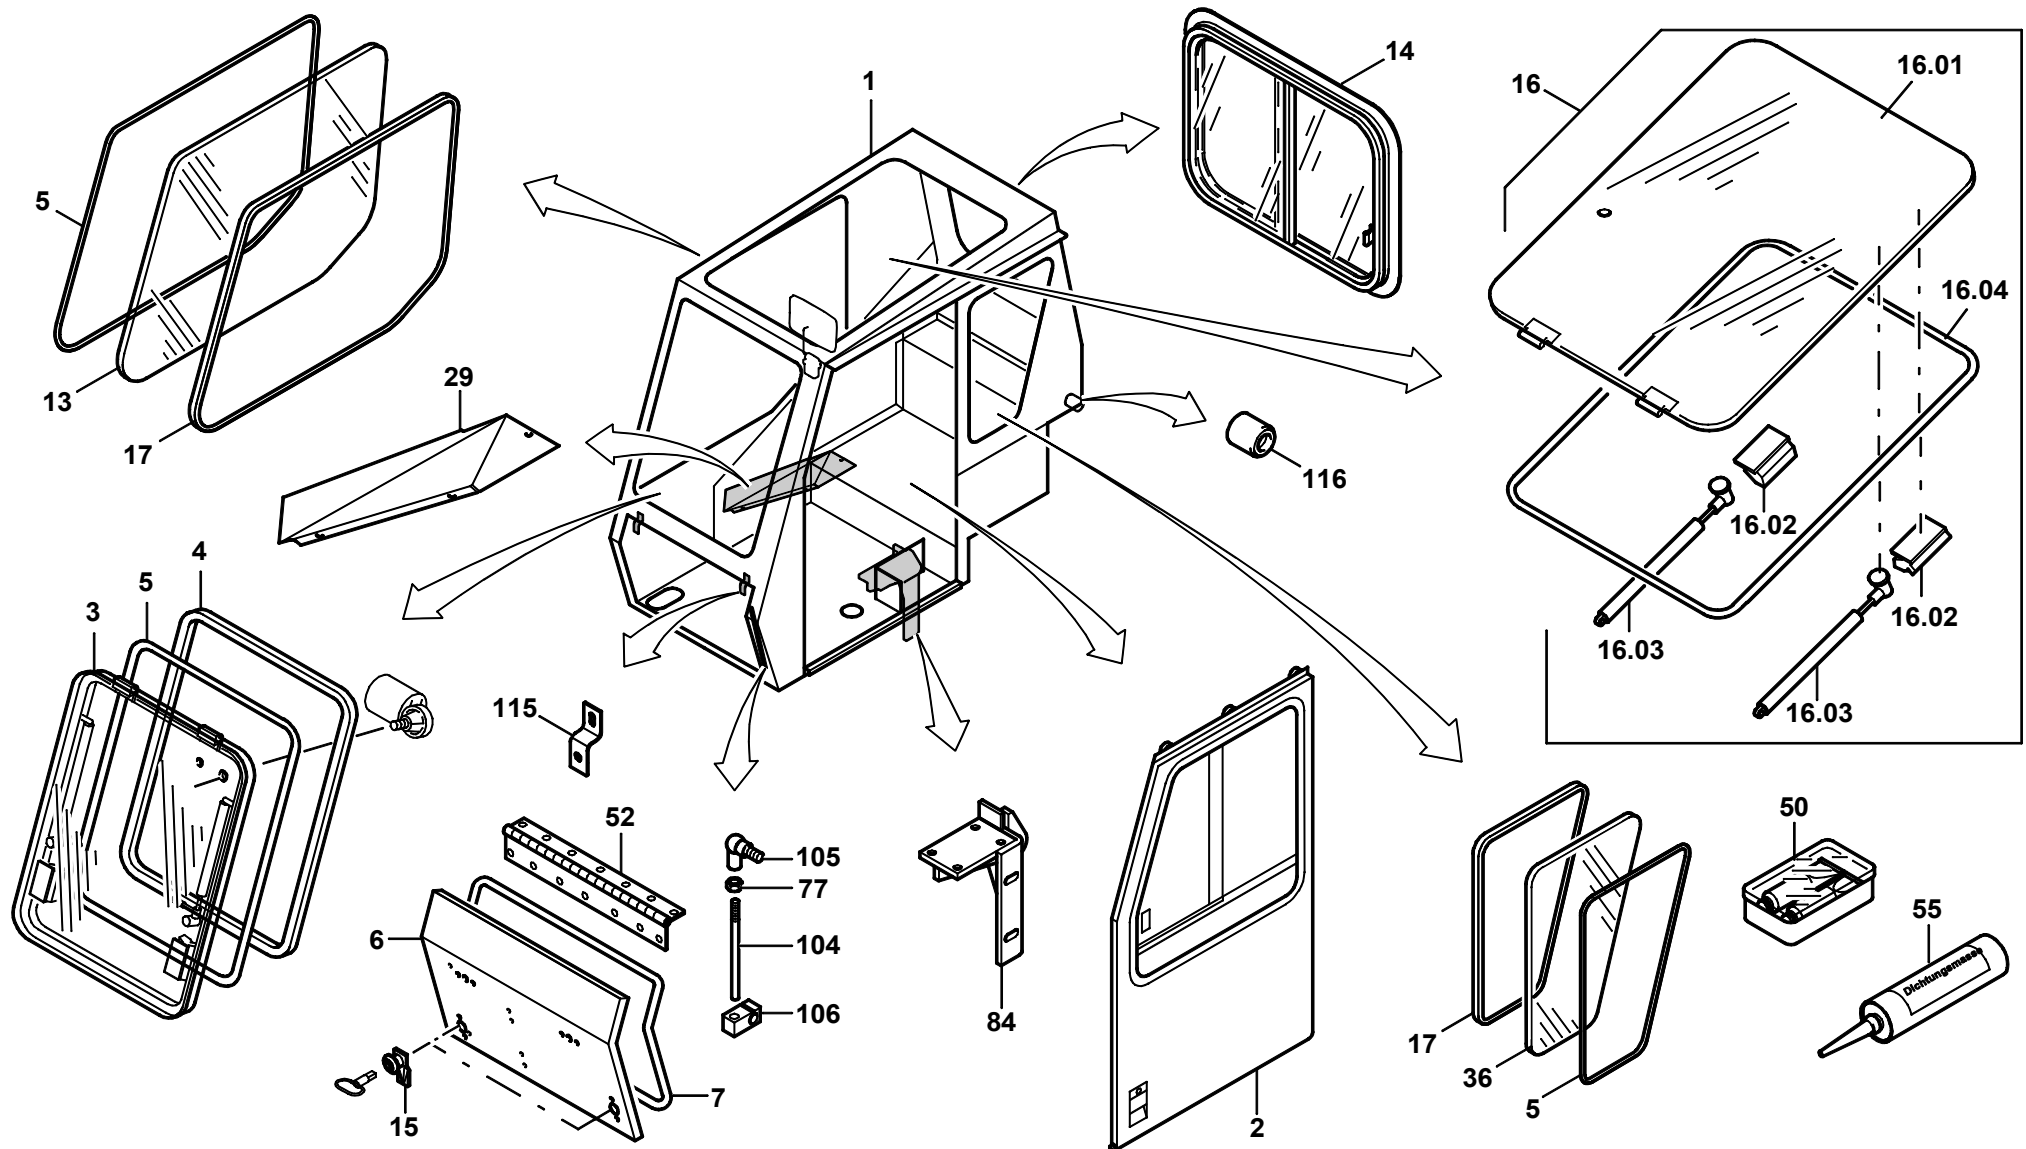

GROVE

KRANKABINE ZUSAMMENBAU
CRANE OPERATOR'S CAB, ASSEMBLY

BILDTAFEL
PICTORIAL DISPLAY

05.02

3056743-ETL B

1/3

GMK 5100
BE 630
G 237

GROVE

KRANKABINE ZUSAMMENBAU
CRANE OPERATOR'S CAB, ASSEMBLY

BILDTAFEL
PICTORIAL DISPLAY

05.02

3056743-ETL B

2/3

GMK 5100
BE 630
G 237

GROVE

KRANKABINE ZUSAMMENBAU
CRANE OPERATOR'S CAB, ASSEMBLY

BILDTAFEL
PICTORIAL DISPLAY

GMK 5100
BE 630
G 237

05.02

3056743-ETL B

3/3